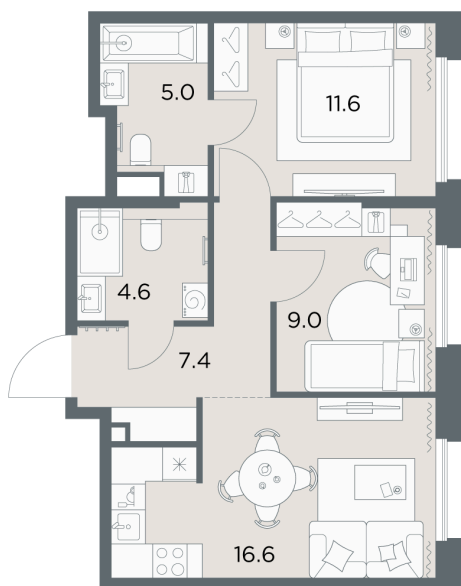

Номер: 215

2 комнатная 54.2 м²

Отсканируйте QR-код
и смотрите на сайте
om-development.ru

18 699 000 руб.

В ипотеку от 78 477 руб.

Двор

Мастер-спальня

Кухня-гостиная

Проект	Станиславский	Корпус	Дом 1, Корпус 1.2
Этаж	4	Секция	7
Сдача	4 кв. 2027		

31.05.2026 02:08 (Мск)

Не является публичной офертой, цена может быть скорректирована.
Информация взята с сайта «om-development.ru».

На генплане
Дом 1,
Корпус 1.2

2 комнатная 54.2 м²

31.05.2026 02:08 (Мск)

Не является публичной офертой, цена может быть скорректирована.
Информация взята с сайта «om-development.ru».