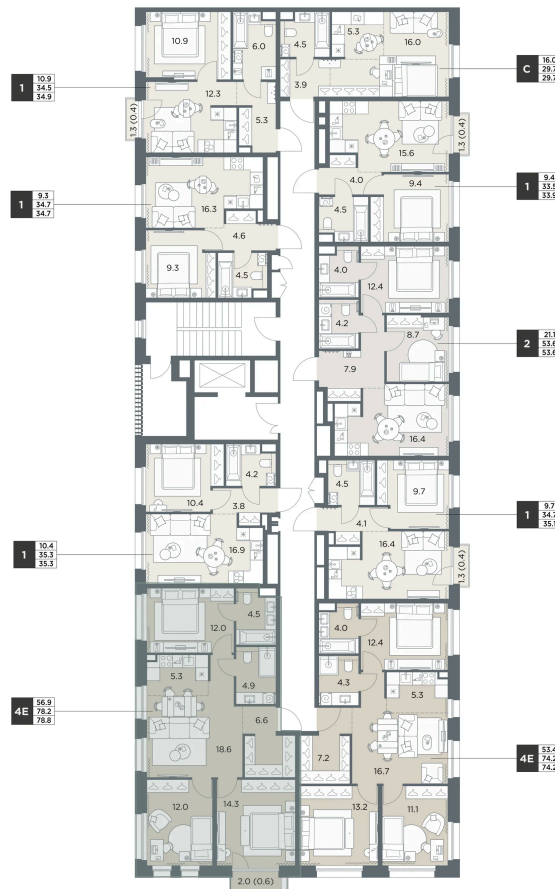

# 4 комнатная 78.8 м<sup>2</sup>

Отсканируйте QR-код  
и смотрите на сайте  
om-development.ru

25 925 200 руб.

В ипотеку от 108 805 руб.

Аллея

Двор

Угловая

С балконом

Мастер-спальня

Кухня-гостиная

Проект

Станиславский

Корпус

Дом 1, Корпус 1.2

Этаж

3

# На этаже 3

4 комнатная 78.8 м<sup>2</sup>

30.05.2026 21:04 (Мск)

Не является публичной офертой, цена может быть скорректирована.  
Информация взята с сайта «om-development.ru».

На генплане  
Дом 1,  
Корпус 1.2