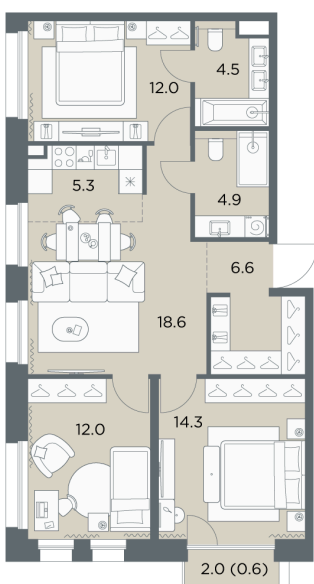

# 4 комнатная 78.8 м<sup>2</sup>

Отсканируйте QR-код  
и смотрите на сайте  
om-development.ru

25 925 200 руб.

В ипотеку от 108 805 руб.

Аллея

Двор

Угловая

С балконом

Мастер-спальня

Кухня-гостиная

Проект

Станиславский

Корпус

Дом 1, Корпус 1.2

Этаж

3

# На этаже 3

4 комнатная 78.8 м<sup>2</sup>

30.05.2026 21:04 (Мск)

Не является публичной офертой, цена может быть скорректирована.  
Информация взята с сайта «om-development.ru».

На генплане  
Дом 1,  
Корпус 1.2