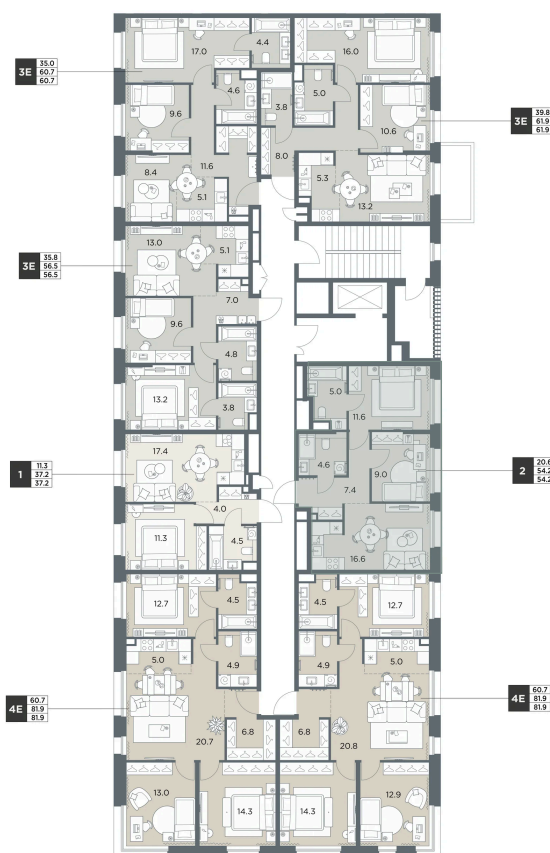

Номер: 201

# 2 комнатная 54.2 м<sup>2</sup>

Отсканируйте QR-код  
и смотрите на сайте  
om-development.ru

18 211 200 руб.

В ипотеку от 76 430 руб.

Двор

Мастер-спальня

Кухня-гостиная

|        |               |        |                   |
|--------|---------------|--------|-------------------|
| Проект | Станиславский | Корпус | Дом 1, Корпус 1.2 |
| Этаж   | 2             | Секция | 7                 |
| Сдача  | 4 кв. 2027    |        |                   |

# На этаже 2

2 комнатная 54.2 м<sup>2</sup>

27.06.2026 19:05 (Мск)

Не является публичной офертой, цена может быть скорректирована.  
Информация взята с сайта «om-development.ru».

На генплане  
Дом 1,  
Корпус 1.2