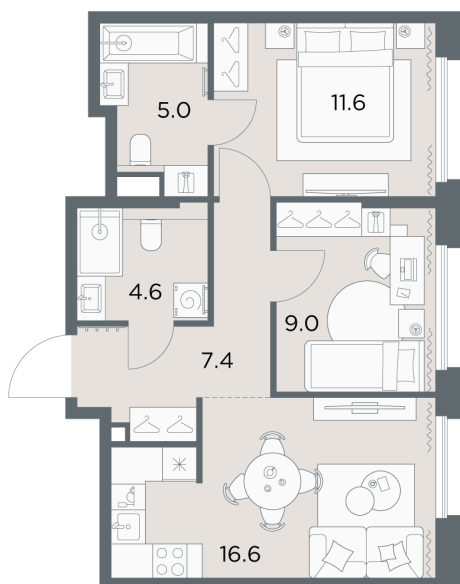

# 2 комнатная 54.2 м<sup>2</sup>

Отсканируйте QR-код  
и смотрите на сайте  
om-development.ru

18 211 200 руб.

В ипотеку от 76 430 руб.

Двор

Мастер-спальня

Кухня-гостиная

|        |               |        |                   |
|--------|---------------|--------|-------------------|
| Проект | Станиславский | Корпус | Дом 1, Корпус 1.2 |
| Этаж   | 2             | Секция | 7                 |
| Сдача  | 4 кв. 2027    |        |                   |

# На этаже 2

2 комнатная 54.2 м<sup>2</sup>

27.06.2026 19:05 (Мск)

Не является публичной офертой, цена может быть скорректирована.  
Информация взята с сайта «om-development.ru».

На генплане  
Дом 1,  
Корпус 1.2