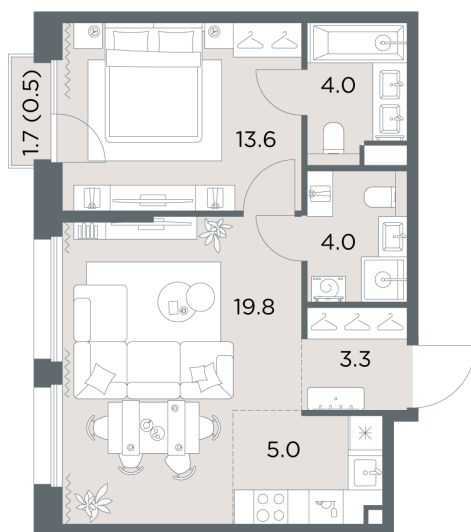

Номер: 141

2 комнатная 50.2 м²

Отсканируйте QR-код
и смотрите на сайте
om-development.ru

23 092 000 руб.

В ипотеку от 96 914 руб.

Двор

С балконом

Кухня-гостиная

4

Сдача

4 кв. 2027

25.06.2026 16:16 (Мск)

Не является публичной офертой, цена может быть скорректирована.
Информация взята с сайта «om-development.ru».

На этаже 6

2 комнатная 50.2 м²

25.06.2026 16:16 (Мск)