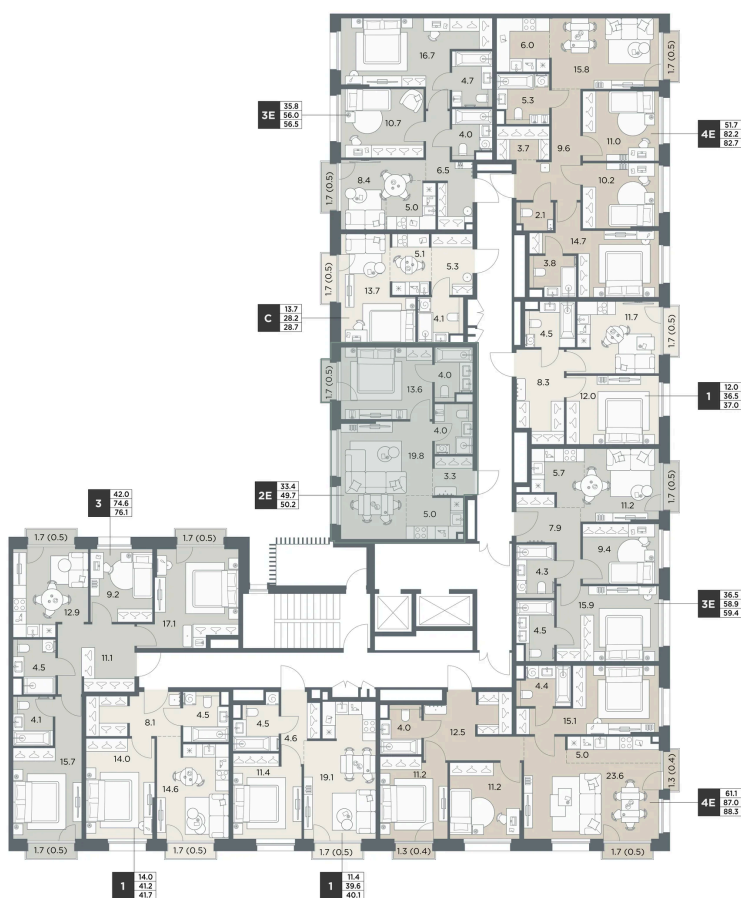

Номер: 141

2 комнатная 50.2 м²

Отсканируйте QR-код
и смотрите на сайте
om-development.ru

23 092 000 руб.

В ипотеку от 96 914 руб.

Двор

С балконом

Кухня-гостиная

4

Сдача

4 кв. 2027

25.06.2026 16:16 (Мск)

Не является публичной офертой, цена может быть скорректирована.
Информация взята с сайта «om-development.ru».

На этаже 6

2 комнатная 50.2 м²

25.06.2026 16:16 (Мск)

Не является публичной офертой, цена может быть скорректирована.
Информация взята с сайта «om-development.ru».

На генплане
Дом 1,
Корпус 1.1

2 комнатная 50.2 м²

25.06.2026 16:16 (Мск)

Не является публичной офертой, цена может быть скорректирована.
Информация взята с сайта «om-development.ru».