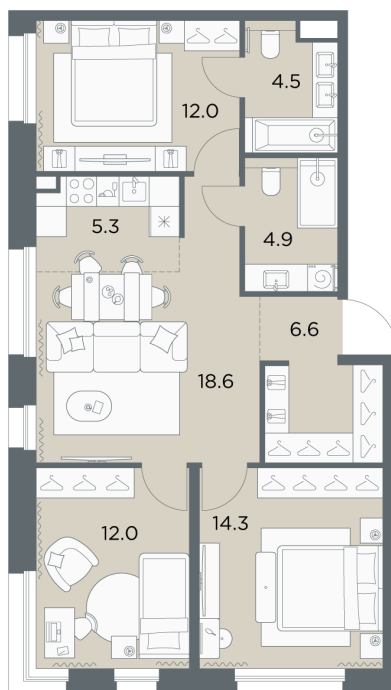

Номер: 356

4 КОМНАТНАЯ 78.2 М²

Отсканируйте QR-код
и смотрите на сайте
om-development.ru

25 985 078 руб.

В ипотеку от 109 056 руб.

Аллея

Двор

Угловая

Мастер-спальня

Кухня-гостиная

Европланировка

Проект

Станиславский

Корпус

Дом 1, Корпус 1.2

Этаж

4 комнатная 78.2 м²

25.06.2026 23:27 (Мск)

Не является публичной офертой, цена может быть скорректирована.
Информация взята с сайта «om-development.ru».