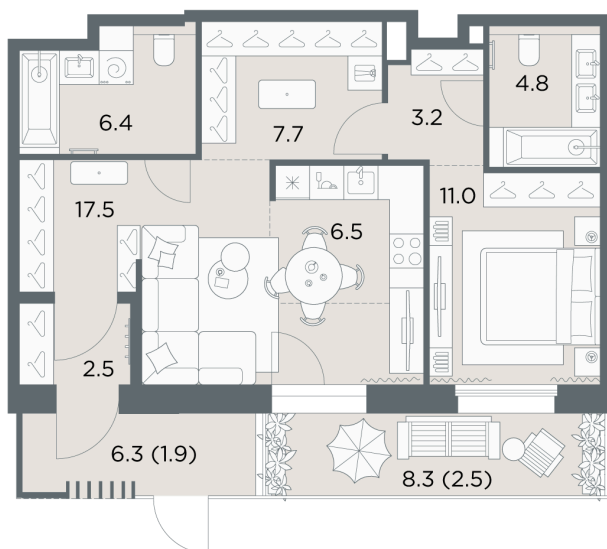

# 2 комнатная 64 м<sup>2</sup>

Отсканируйте QR-код  
и смотрите на сайте  
om-development.ru

27 520 000 руб.

В ипотеку от 115 498 руб.

Двор

С балконом

Кухня-гостиная

Европланировка

Гардеробная

Проект

Станиславский

Корпус

Дом 1, Корпус 1.2

Этаж

1

Секция

# На этаже 1

2 комнатная 64 м<sup>2</sup>

24.06.2026 16:17 (Мск)

Не является публичной офертой, цена может быть скорректирована.  
Информация взята с сайта «om-development.ru».

На генплане  
Дом 1,  
Корпус 1.2