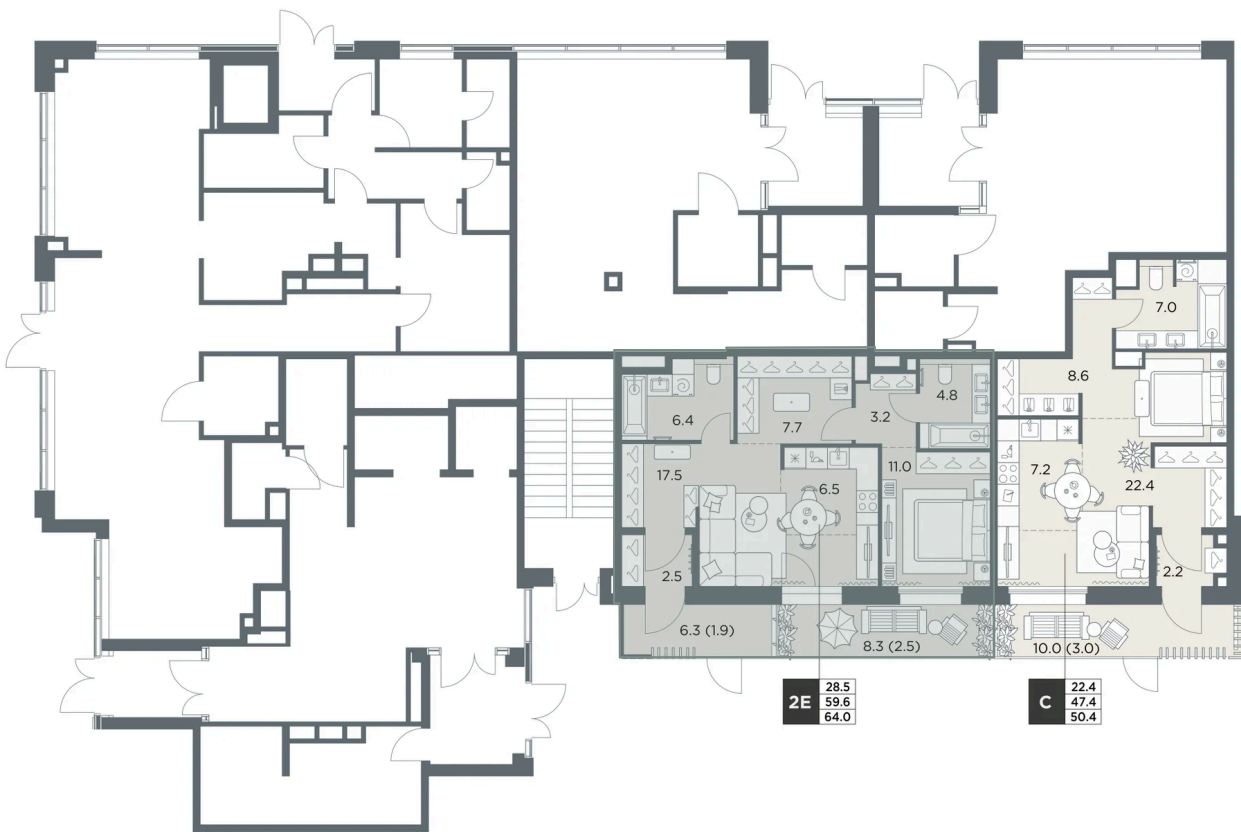

Гардеробная

Проект

Станиславский

Корпус

Дом 1, Корпус 1.2

Этаж

1

Секция

# На этаже 1

2 комнатная 64 м<sup>2</sup>

24.06.2026 16:17 (Мск)

Не является публичной офертой, цена может быть скорректирована.  
Информация взята с сайта «om-development.ru».

На генплане  
Дом 1,  
Корпус 1.2